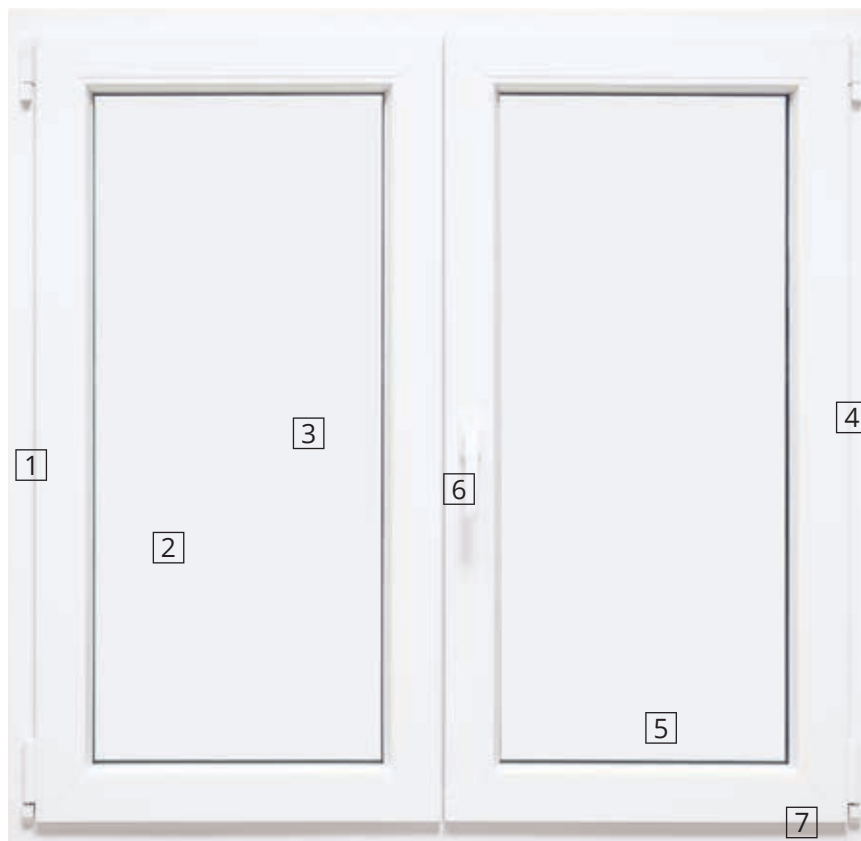

CONFORTEVOLE 76

Longevità. Personalità. Tecnologia.

La finestra Confortevole 76 offre tutti i vantaggi dei moderni serramenti in una combinazione di design e proporzioni perfette del profilo. Questa finestra soddisfa gli odierni requisiti con uno sguardo al futuro per le proprietà funzionali e strutturali dei valori di isolamento ed ecosostenibilità.

0.82 W/(m²K)
 
47 dB

 ISOLAMENTO TERMICO
0.82 W/(m²K)

 ABBATTIMENTO ACUSTICO
47 dB

**100% RICICLABILI
GARANZIA 5 ANNI**

- 1** Profilo in PVC a 5 camere, spessore da 76 mm
- 2** Dimensioni massime dell'anta: 1000 x 2500 mm
- 3** Vetro: doppio o triplovetro, da 28 mm o 48 mm
- 4** Guarnizioni: 2 di battuta +1 sotto al pacco vetri
- 5** Pacco vetri con canalina in alluminio o canalina calda
- 6** Sistemi antieffrazione possono essere integrati a richiesta
- 7** Opzione: telaio da restauro con aletta da 60 mm

Abbinamento di forme e colori modulati ai tuoi gusti. Una varietà di realizzazioni, tra cui: arcate e varie finiture con tante possibilità estetiche

Colori: bianco, effetto legno, effetto metallico o bicolore

Scelta vetri: stratificati, temperati, antieffrazione, 4 stagioni, decorativi

Svariate forme e colori delle maniglie e dei copricerniere, cerniere a scomparsa

Guarnizioni di colore grigio o nero

Griglie di ventilazione inserite nel vetro o nel profilo